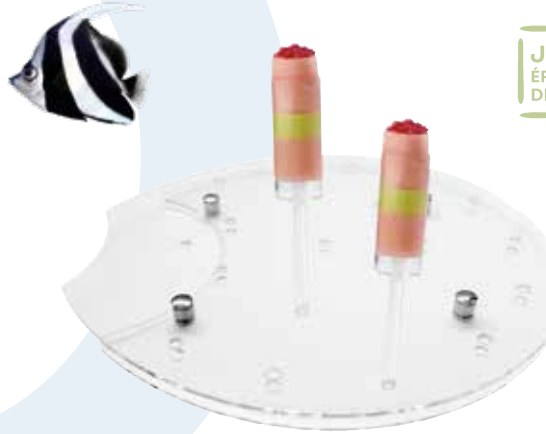

PRÉSENTOIRS À VERRINES

► DELISTICK

•PRD19
PLATEAU DELISTICK ROND
Ø 240 MM
PMMA

49€_{,20 HT}
1U
≥5 - 47,15 € HT
≥10 - 44,95 € HT

JUSQU'À
ÉPUISEMENT
DES STOCKS