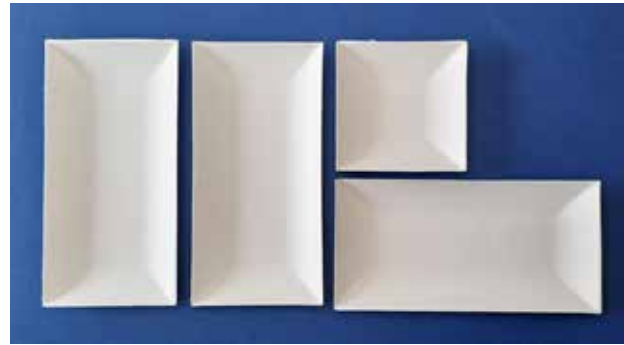

KIT ASSIETTES

► KOMODO

•KITKA
KIT ASSIETTES KOMODO
«VERSION A» + COUVERCLES
BAGASSE