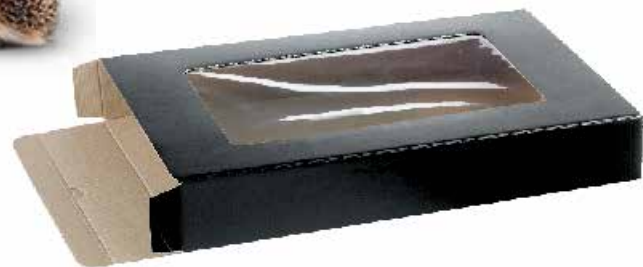

VISION

• **PSK10N**
ÉTUI VISION NOIR AVEC FENÊTRE
L 450 X L 290 X H 67 MM
CARTON

78€,90 HT
50 U
≥5 - 71,80 € HT
≥10 - 67,45 € HT

NATURAL VISION

Socle de plateau repas en carton noir, avec 4 prédécoupes adaptées à la vaisselle Cubik natural en carton kraft (vendue à part). Un étui noir avec fenêtre permet de transporter le plateau en toute sécurité (vendu à part).