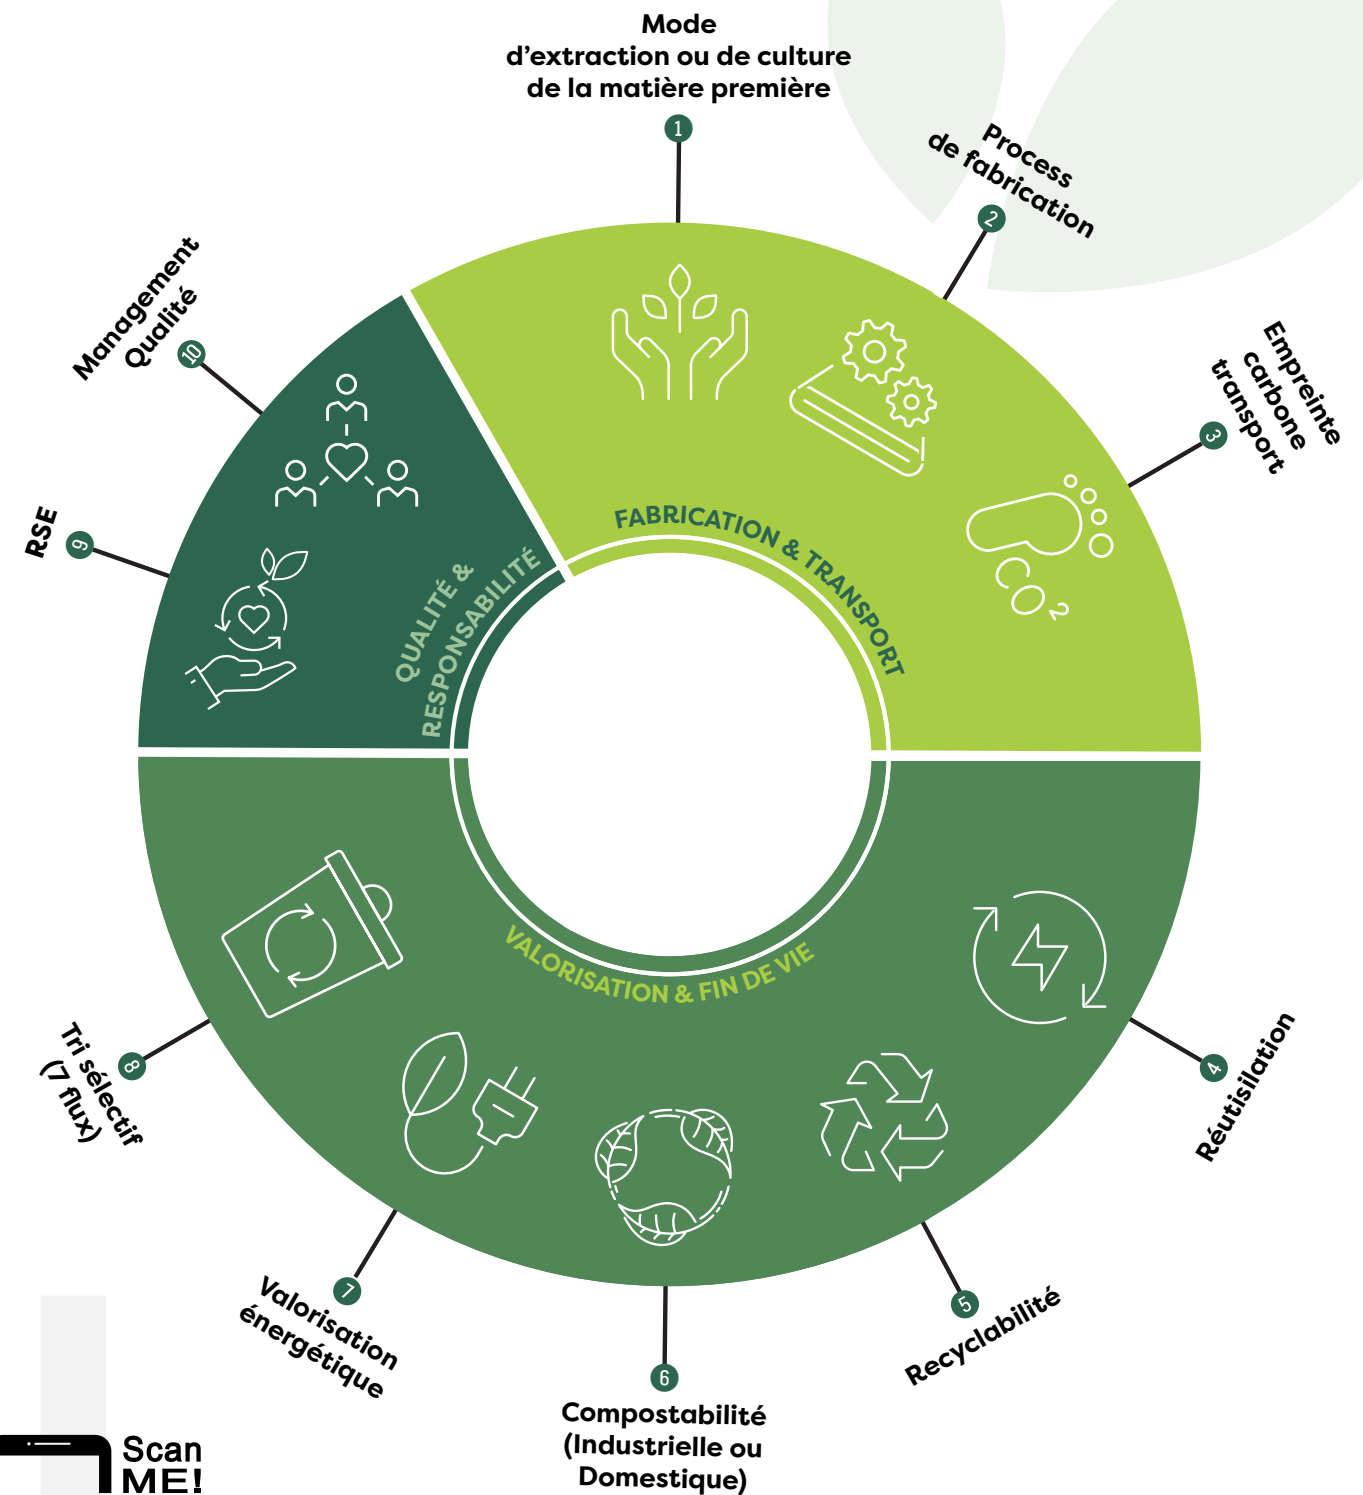

# LE 1<sup>ER</sup> RÉFÉRENTIEL ENVIRONNEMENTAL DANS L'UNIVERS DU PACKAGING

PlanetScore.eu

Aujourd'hui plus de la moitié des 1300 références COMATEC affichent un score A+, A ou B

Lancé par Comatec avec son catalogue en 2020, le PlanetScore informe sur l'impact environnemental d'un packaging. Par son approche « cycle de vie », il apporte davantage de transparence sur les matières choisies et leur empreinte écologique. PlanetScore est un outil indispensable pour tout professionnel de la restauration en recherche d'emballages responsables. Pour acter la montée en puissance du PlanetScore et continuer à vous guider au mieux, Comatec vous présentera très prochainement son évolution.

Un score basé sur 10 critères :

## 30 ANS D'ENGAGEMENT DURABLE

Conscient de nos responsabilités sociales et environnementales, nous inscrivons le développement durable dans notre stratégie d'entreprise depuis la création de Comatec en 1994. Notre engagement se traduit par des actions concrètes articulées autour de trois enjeux clés : la fabrication française, l'éco-conception et l'engagement social.