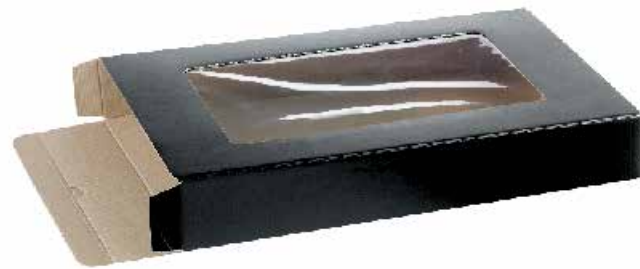

► VISION

• **PSK10N**
ÉTUI VISION NOIR AVEC FENÊTRE
L 450 X L 290 X H 67 MM
CARTON

78€_{,90 HT}
50U
≥5 - 71,80 € HT
≥10 - 67,45 € HT