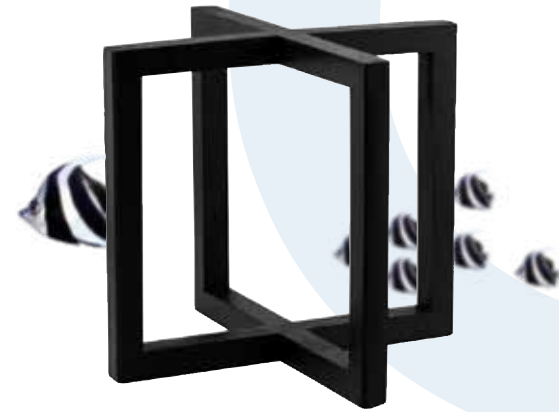

ACACIE

H150 MM à l'horizontale et H175 MM à la verticale.