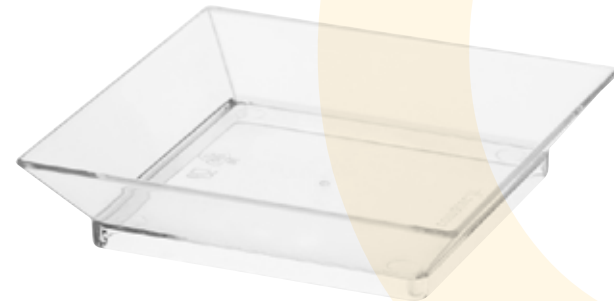

• **MCU60C**
RAMEQUIN CUBIK CRISTAL 60X60
L 60 X L 60 X H 14 MM
PS

48€,_{30 HT}

360 U
≥5 - 45,80 € HT
≥10 - 43,40 € HT

COUPELLES

Des coupelles en PS, en PMMA et en verre réemployables et recyclables.