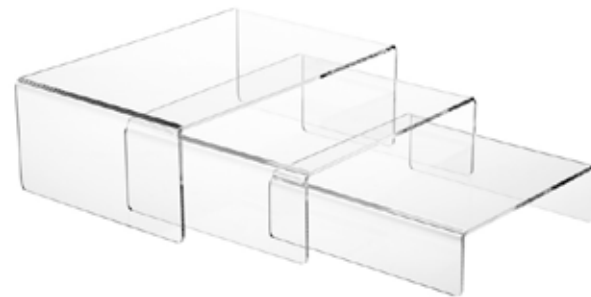

TABLE GIGOGNE