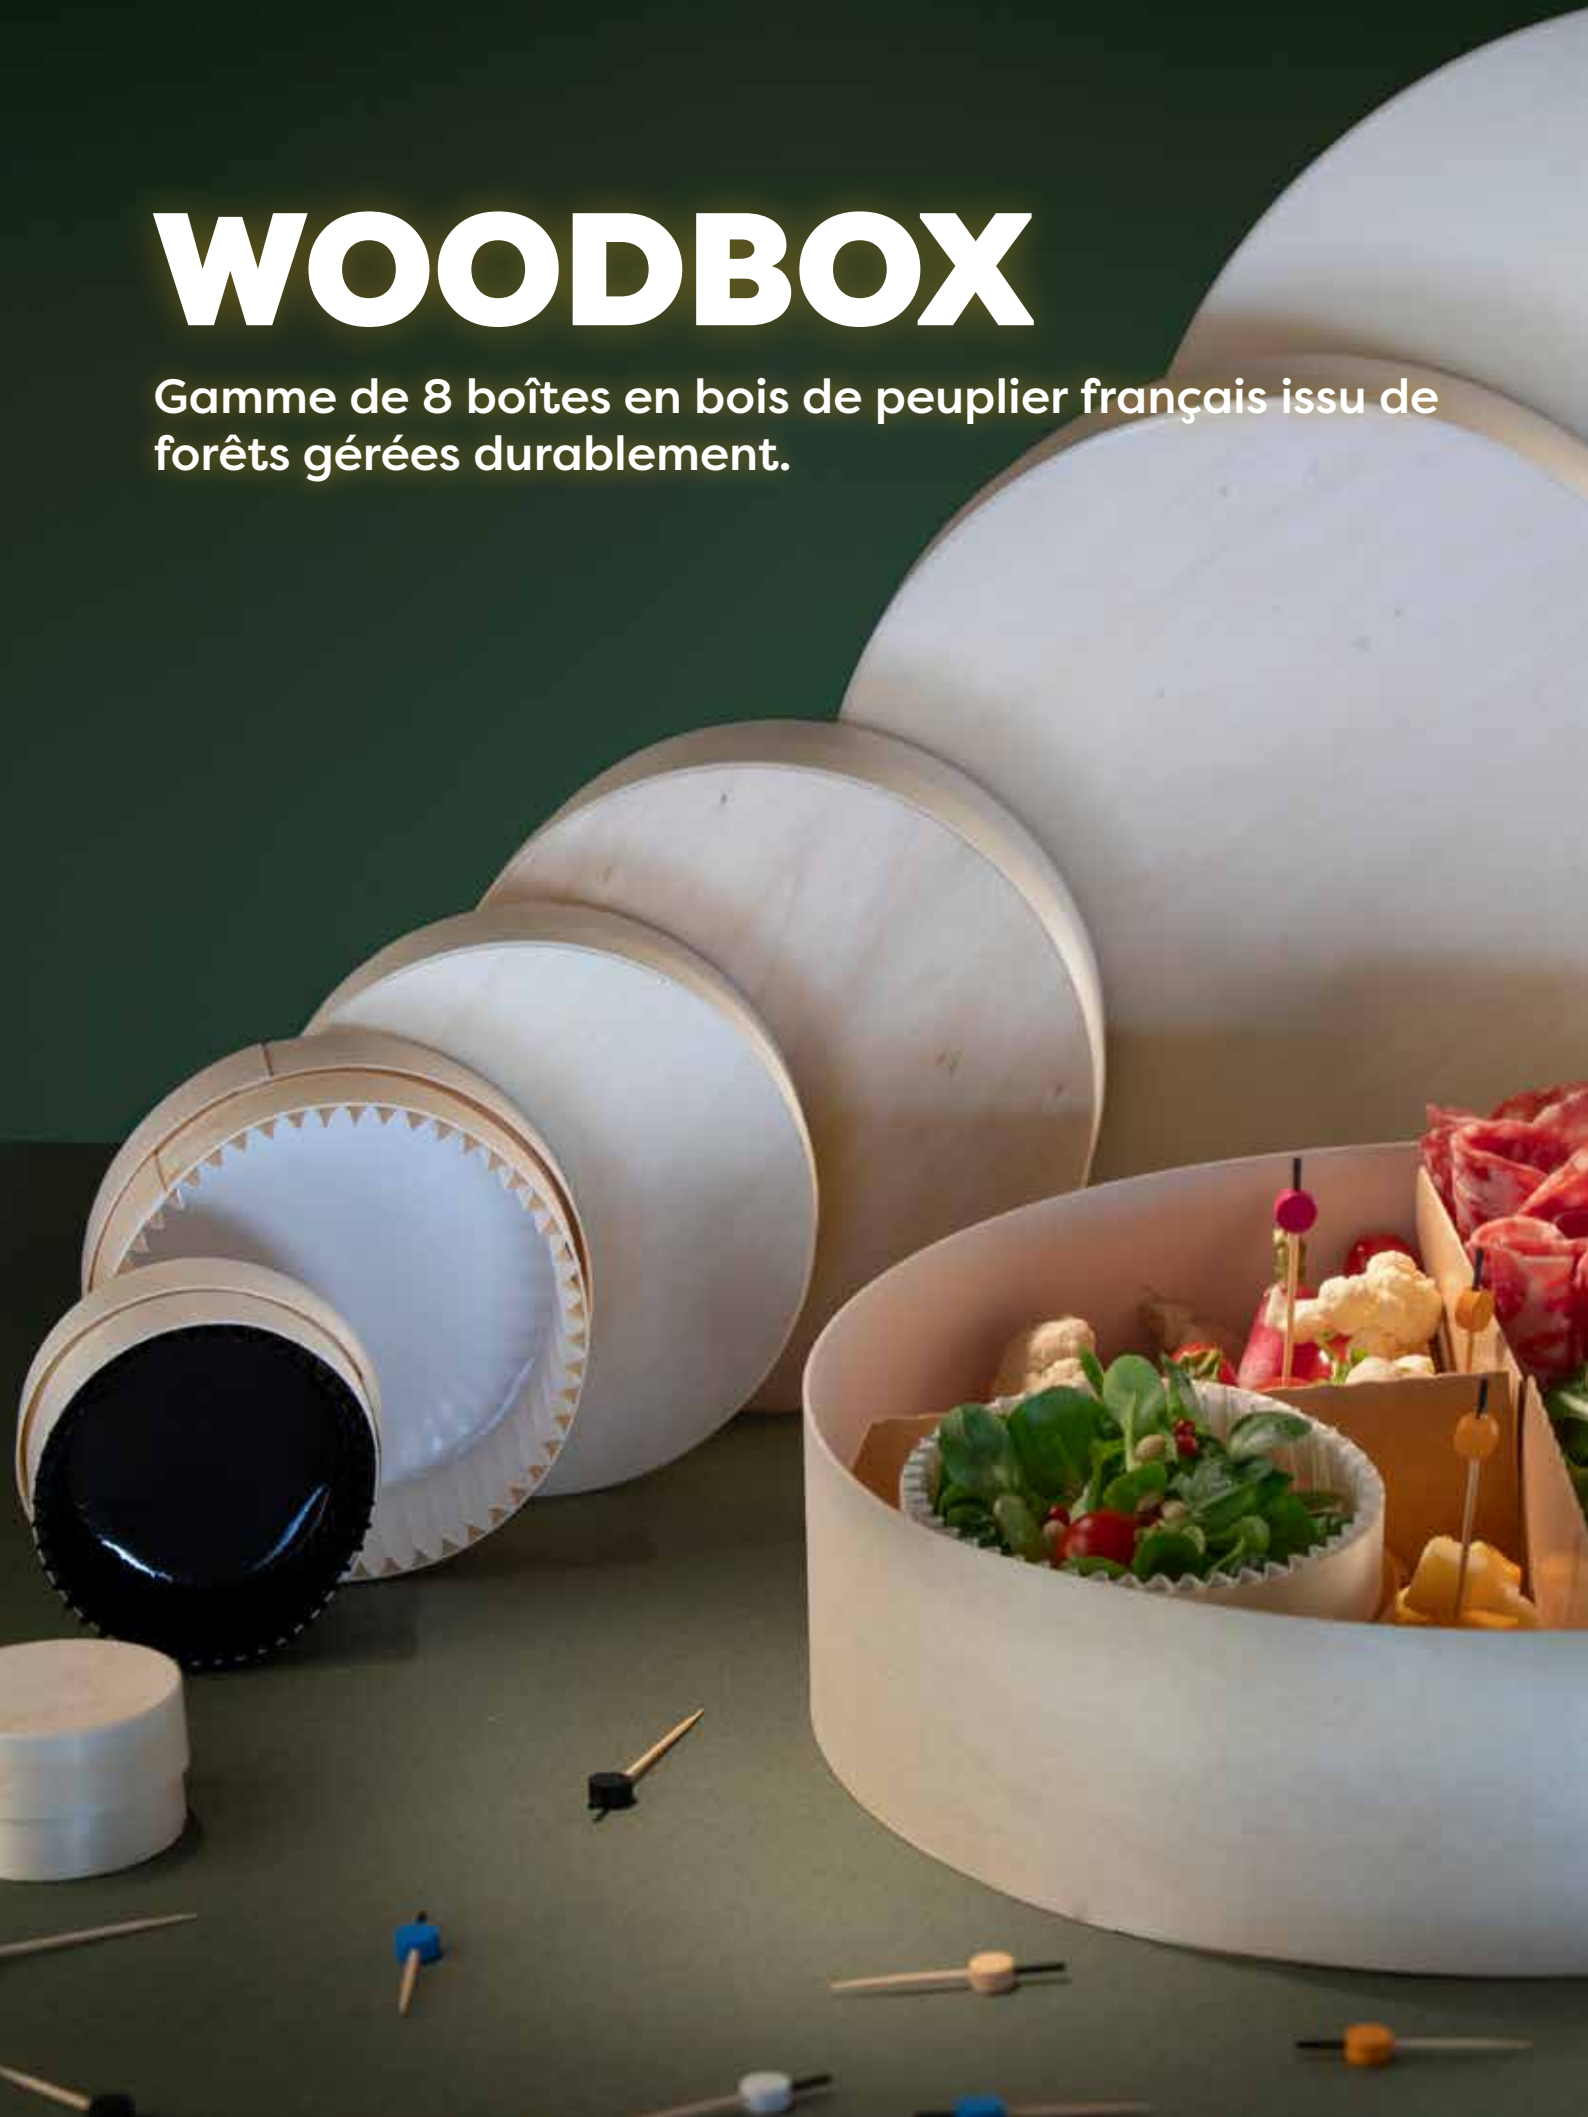

WOODBBOX

Gamme de 8 boîtes en bois de peuplier français issu de forêts gérées durablement.