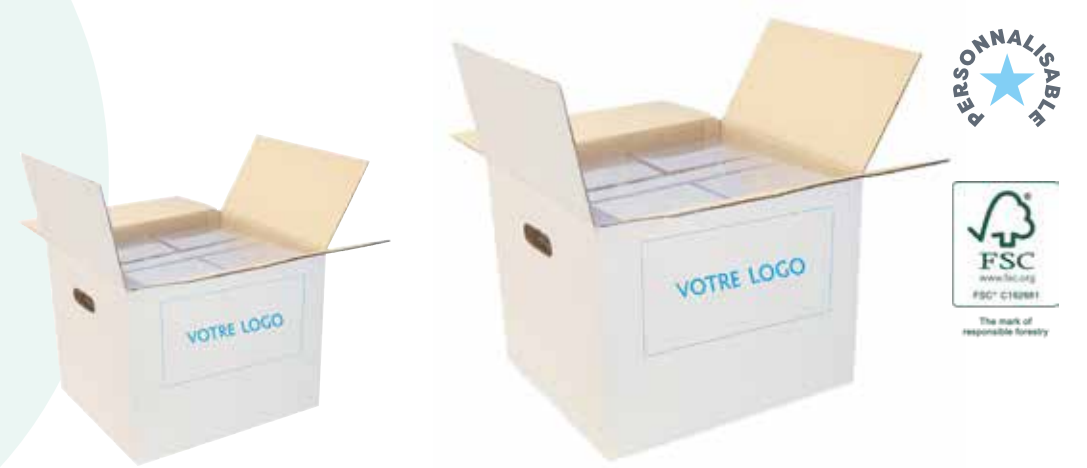

•STR22B  
SAC PAPIER KRAFT  
L 320 X L 220 X H 250 MM  
PAPIER

81€  
250 U  
≥5 - 72,00 € HT

► AMERICAINE

•383430  
CAISSE QUADRA  
L 400 X L 360 X H 300 MM  
CARTON

28€  
20 U  
≥5 - 26,65 € HT

•503535  
CAISSE AMERICAINE  
L 500 X L 350 X H 350 MM  
CARTON