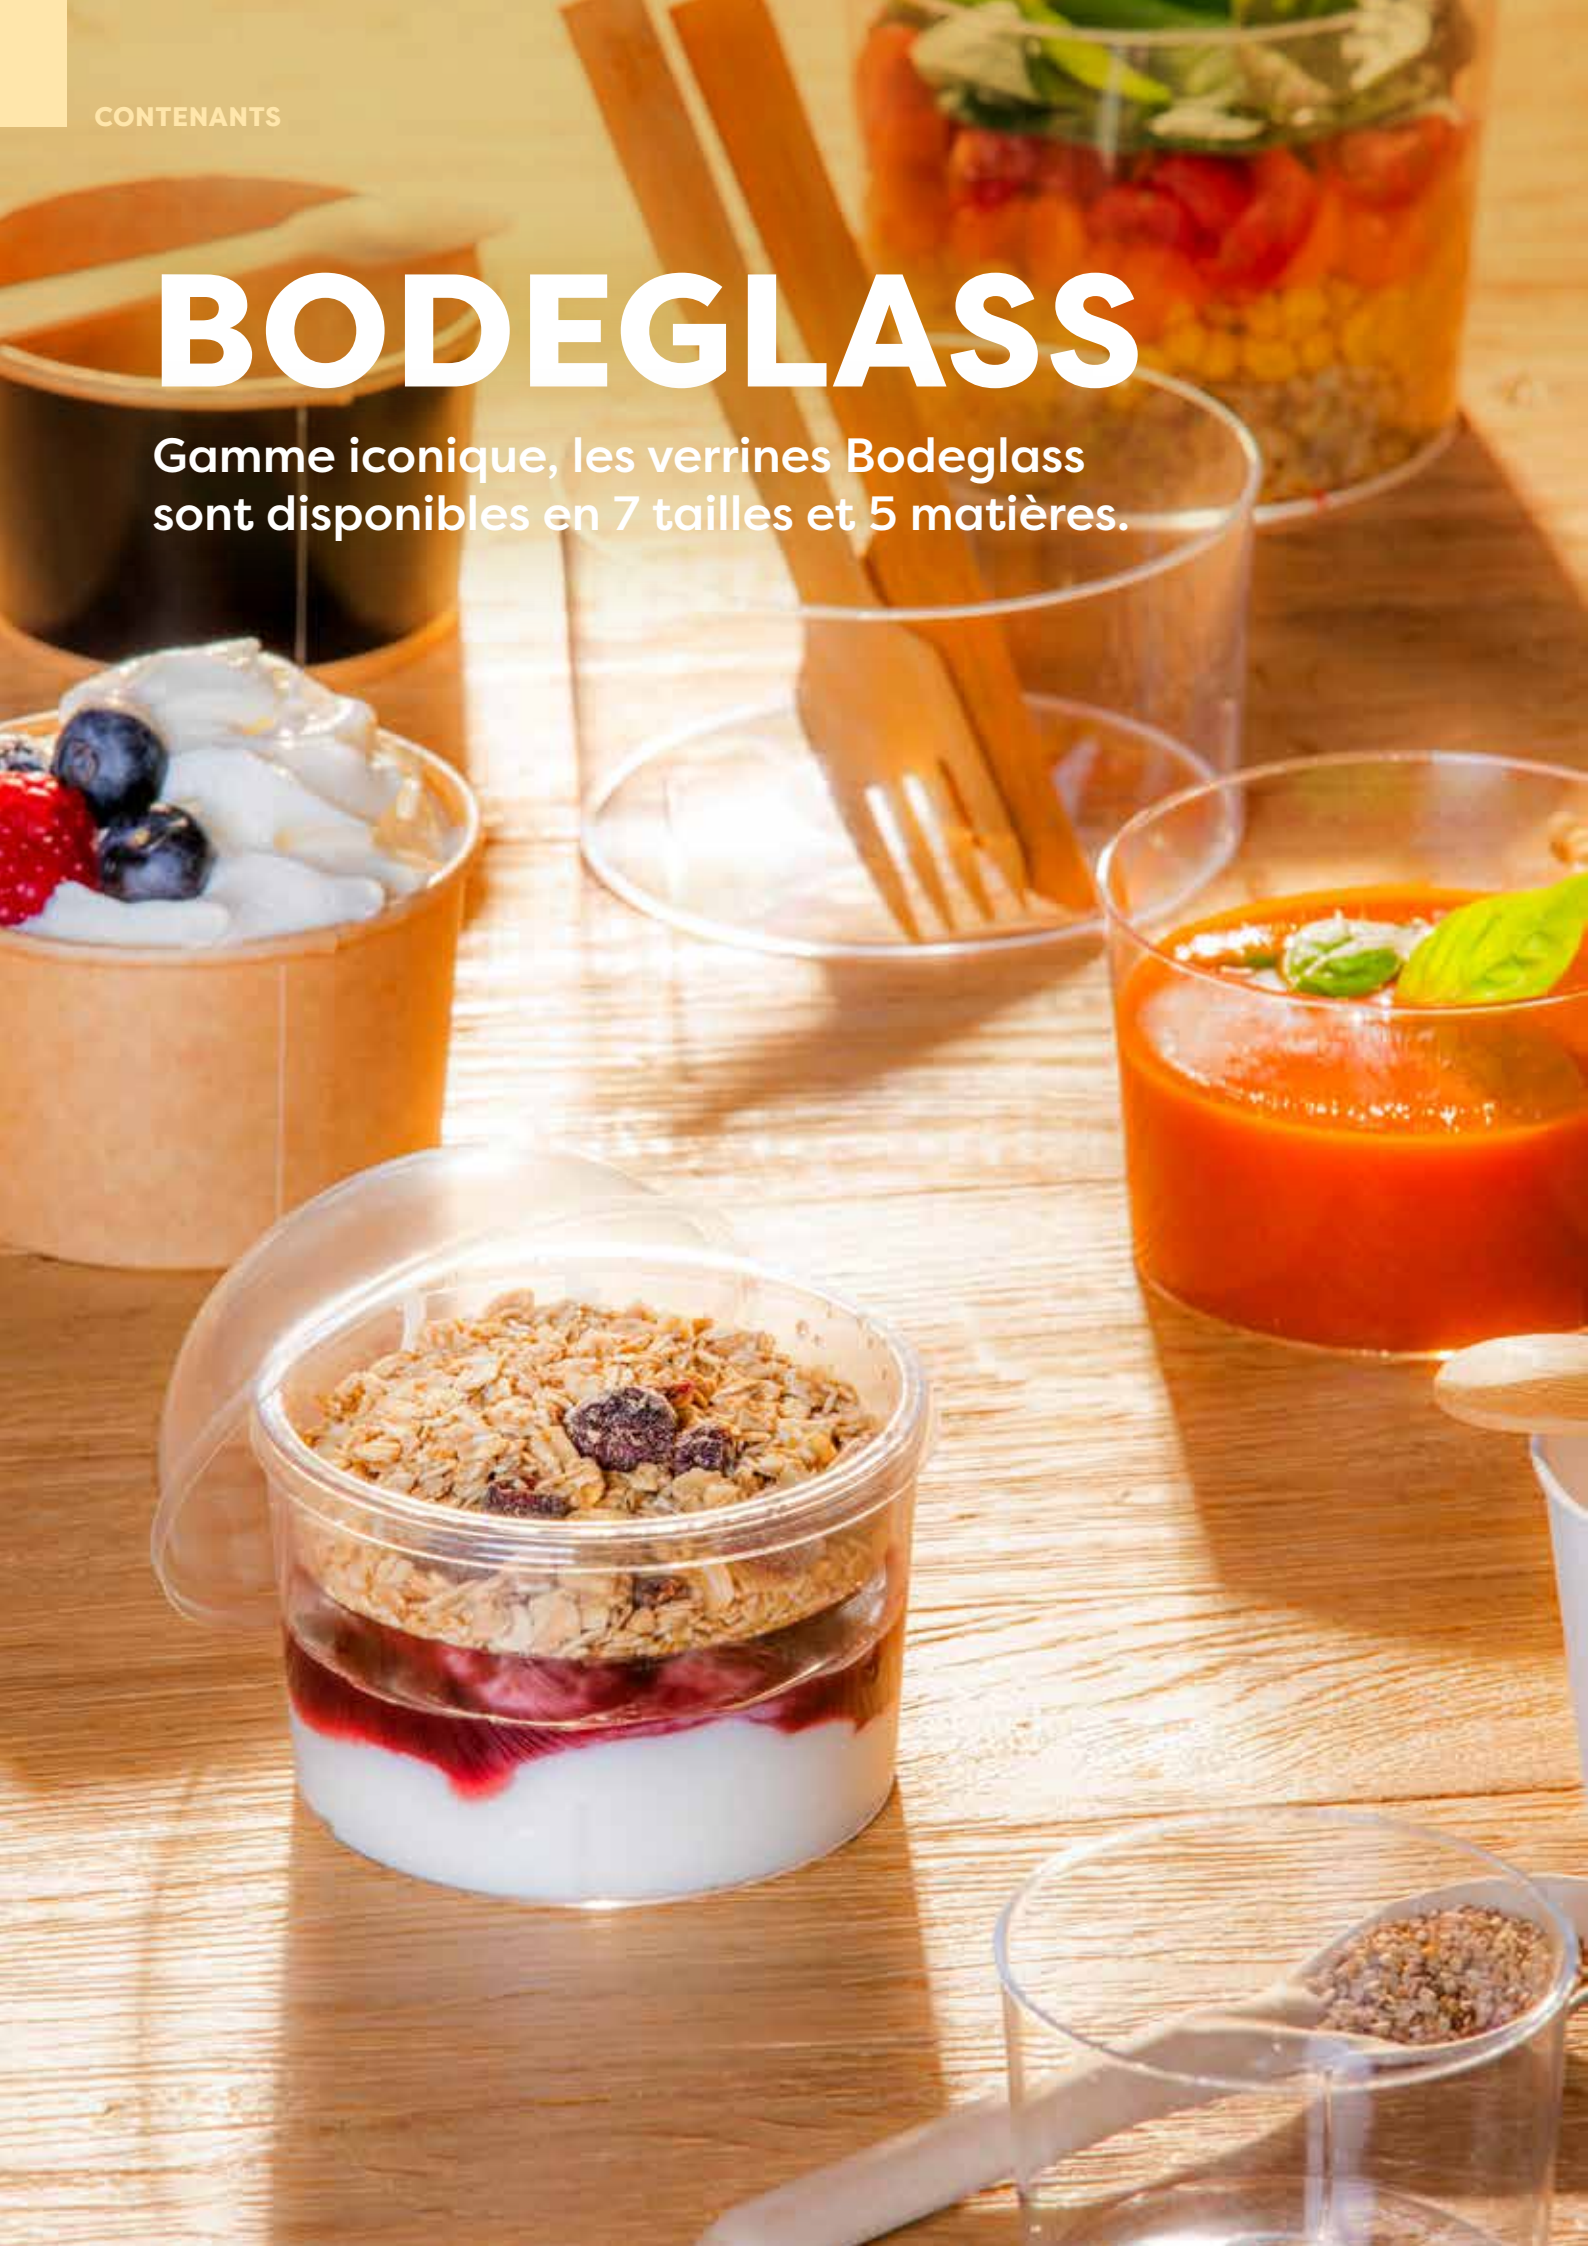

# BODEGLASS

Gamme iconique, les verrines Bodeglass sont disponibles en 7 tailles et 5 matières.