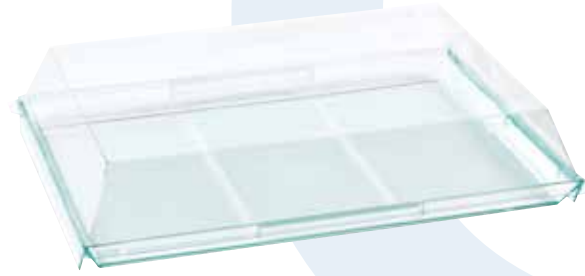

PLATEAUX FORMATS ATLAS

Une gamme de plateaux en PS au format Atlas 1/1 et 1/2, réemployables.

• **PAS01**  
**PLATEAU VERT D'EAU ATLAS 1/1**  
 L 380 X L 274 X H 20 MM  
 PS

119€<sub>,15 HT</sub>  
 50 U  
 ≥5 - 113,65 € HT  
 ≥10 - 99,15 € HT