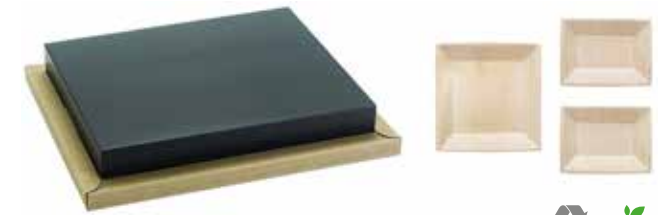

• **BK3BN**
PLATEAU BIODINE VERSION B
+ COUVERCLE CARTON NOIR
L 435 X L 350 X H 35 MM
PALMIER

398€,90 HT
100 U
≥5 - 372,15 € HT

MADERADINE

Socle et cale en carton kraft montés, livrés avec le kit vaisselle Madera en bois de peuplier. Deux couvercles sont disponibles en carton noir ou en RPET transparent.