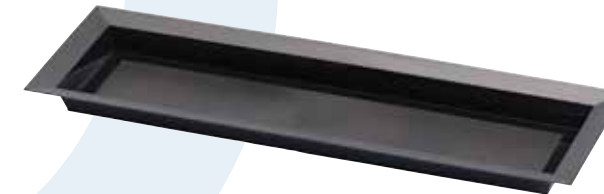

▷ CUBIK

JUSQU'À
ÉPUISEMENT
DES STOCKS

•PC33N
PLAT CUBIK+ NOIR
L 330 X L 110 X H 21 MM
PS

40€,65 HT
50 U
≥5 - 38,35 € HT
≥10 - 36,25 € HT