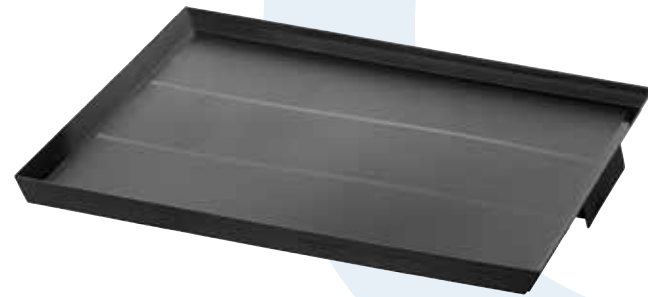

PLATEAUX FORMATS ATLAS

► CRISTAL 1/1

Une gamme de plateaux en PS au format Atlas 1/1, réemployables.

• **PAS01C**  
**PLATEAU CRISTAL ATLAS 1/1**  
 L 380 X L 274 X H 20 MM  
 PS

**119€**,<sub>15</sub> HT  
 50 U  
 ≥5 - 113,65 € HT  
 ≥10 - 99,15 € HT