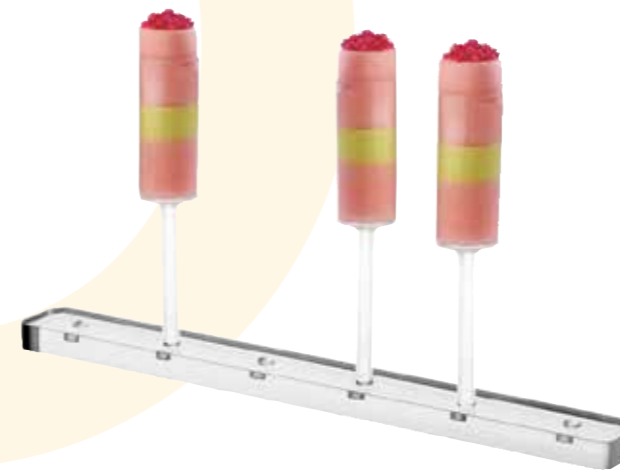

▶ DELISTICK