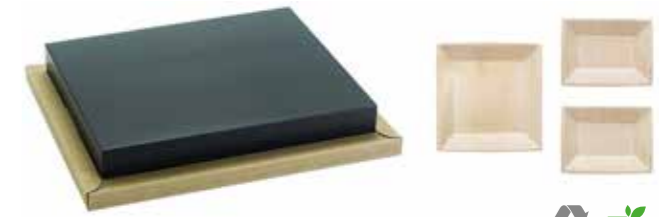

• **BK3BN**
PLATEAU BIODINE VERSION B
+ COUVERCLE CARTON NOIR
L 435 X L 350 X H 35 MM
PALMIER

398€,90 HT
100 U
≥5 - 372,15 € HT

MADERADINE

Socle et cale en carton kraft montés, livrés avec le kit vaisselle Madera en bois de peuplier. Deux couvercles sont disponibles en carton noir ou en RPET transparent.