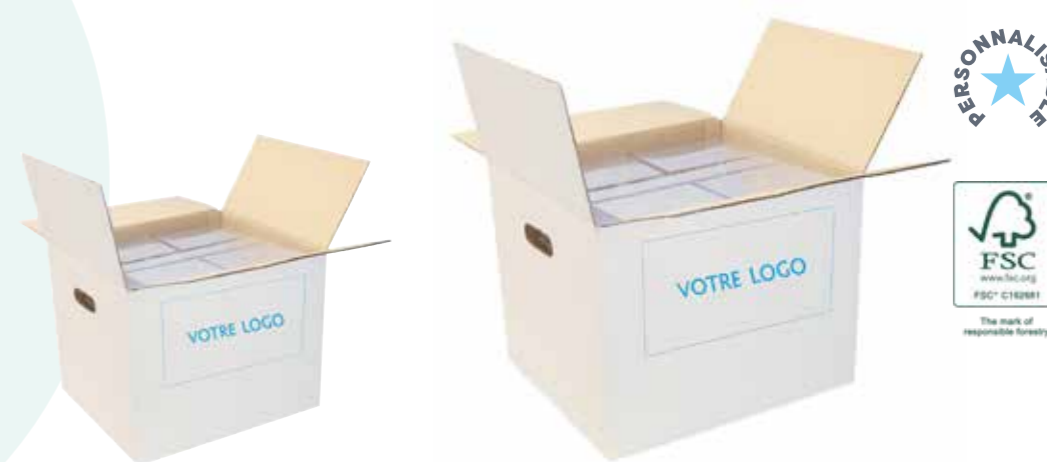

82€  
35 HT  
250 U  
≥5 - 74,95 € HT

•STR22B  
SAC PAPIER KRAFT  
L 320 X L 220 X H 250 MM  
PAPIER

81€  
15 HT  
250 U  
≥5 - 72,00 € HT

► AMERICAINE

•383430  
CAISSE QUADRA  
L 400 X L 360 X H 300 MM  
CARTON