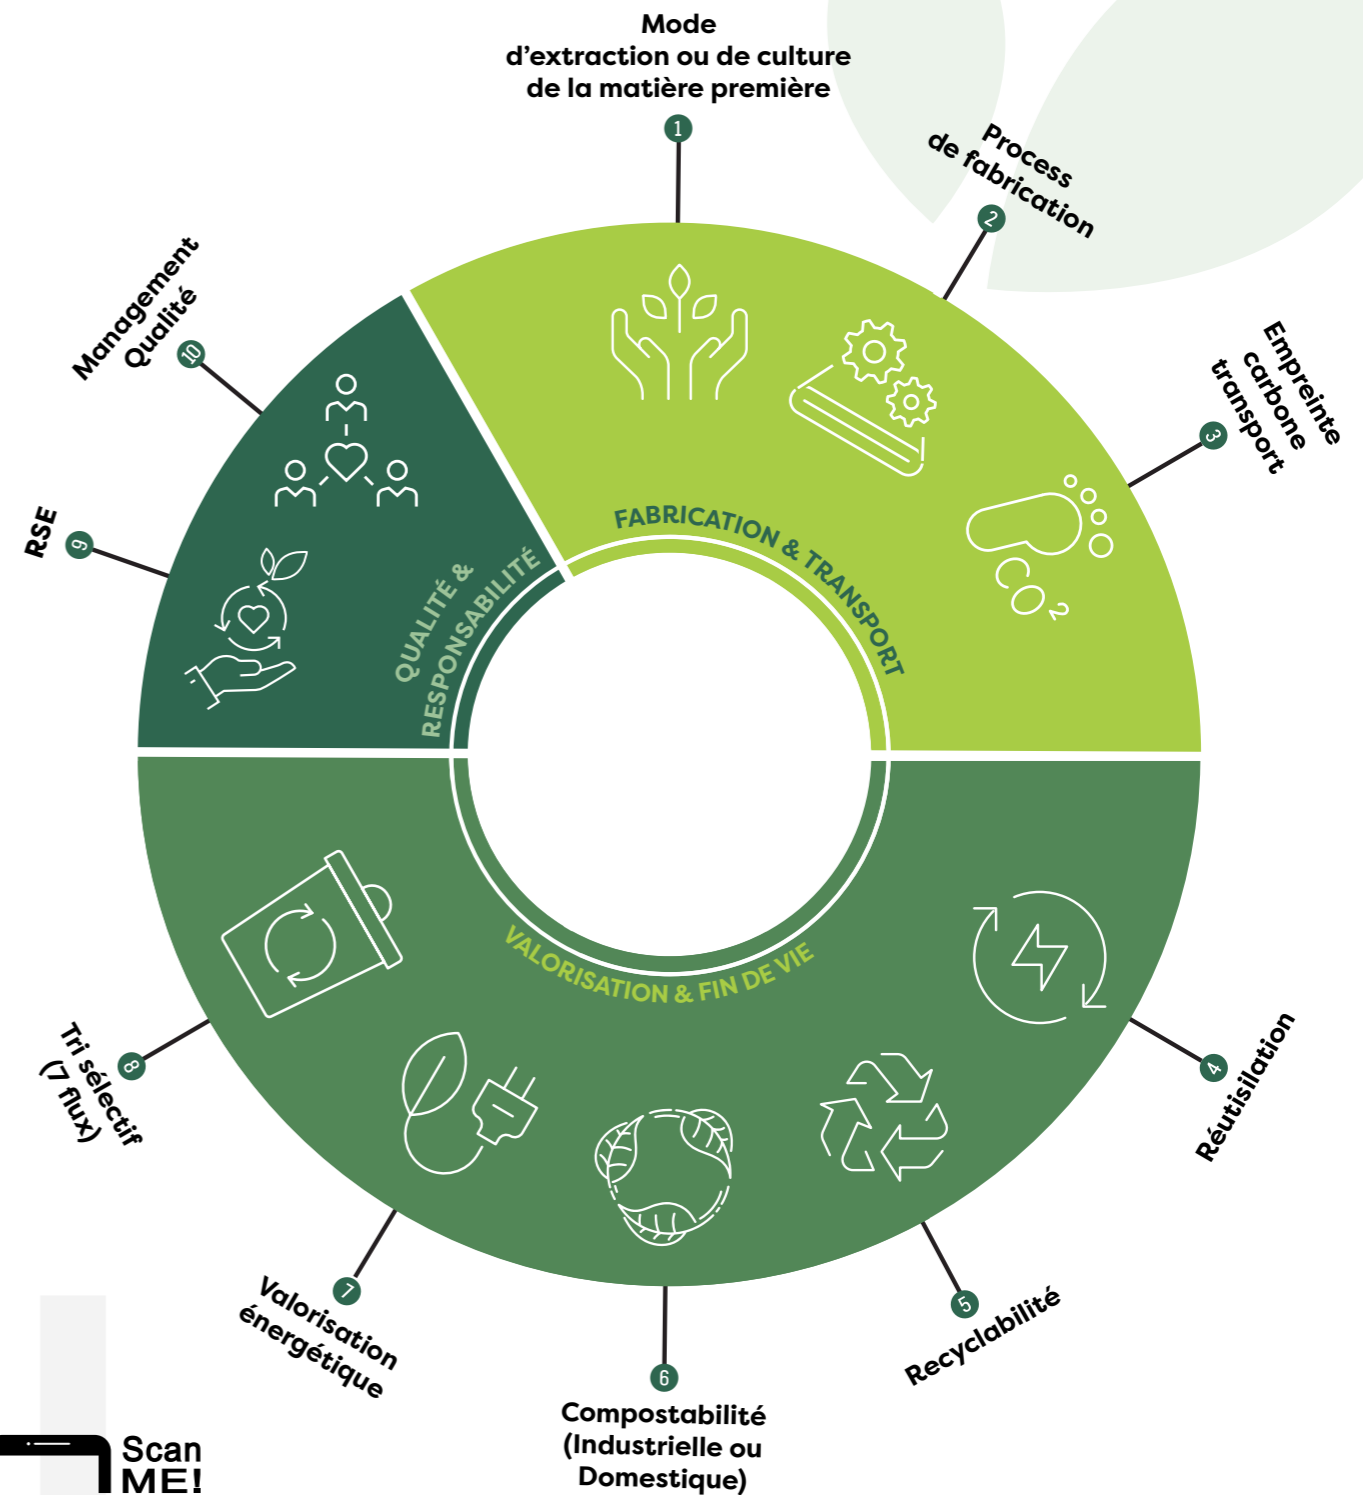

# LE 1<sup>ER</sup> RÉFÉRENTIEL ENVIRONNEMENTAL DANS L'UNIVERS DU PACKAGING

PlanetScore.eu

Aujourd'hui plus de la moitié des 1300 références COMATEC affichent un score A+, A ou B

Lancé par Comatec avec son catalogue en 2020, le PlanetScore informe sur l'impact environnemental d'un packaging. Par son approche « cycle de vie », il apporte davantage de transparence sur les matières choisies et leur empreinte écologique. PlanetScore est un outil indispensable pour tout professionnel de la restauration en recherche d'emballages responsables. Pour acter la montée en puissance du PlanetScore et continuer à vous guider au mieux, Comatec vous présentera très prochainement son évolution.

Un score basé sur 10 critères :

Gagnant du septuors 2021

SEPTUORS  
innovation & économie

AUDE

## 30 ANS D'ENGAGEMENT DURABLE

Conscient de nos responsabilités sociales et environnementales, nous inscrivons le développement durable dans notre stratégie d'entreprise depuis la création de Comatec en 1994. Notre engagement se traduit par des actions concrètes articulées autour de trois enjeux clés : la fabrication française, l'éco-conception et l'engagement social.