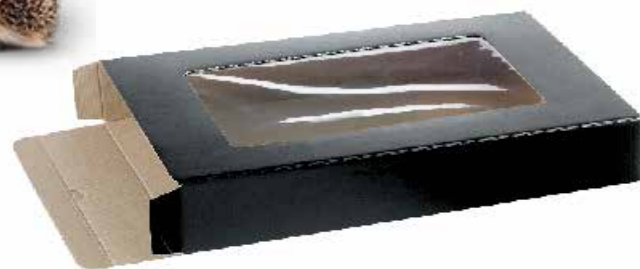

VISION

• **PSK10N**
ÉTUI VISION NOIR AVEC FENÊTRE
L 450 X L 290 X H 67 MM
CARTON

78€_{,90 HT}
50 U
≥5 - 71,80 € HT
≥10 - 67,45 € HT

NATURAL VISION

Socle de plateau repas en carton noir, avec 4 prédécoupes adaptées à la vaisselle Cubik natural en carton kraft (vendue à part). Un étui noir avec fenêtre permet de transporter le plateau en toute sécurité (vendu à part).