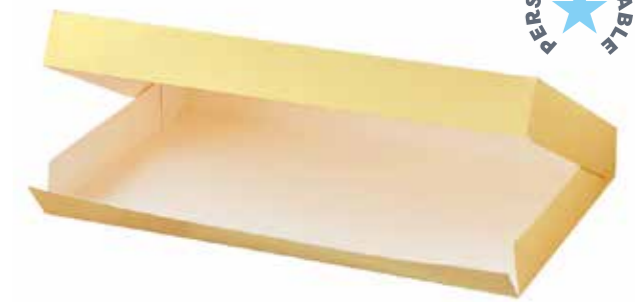

► TRAITEUR IVOIRE

PERSONNALISABLE

• **CM002**
COFFRET TRAITEUR IVOIRE
L 450 X L 290 X H 50 MM
CARTON

30€_{,50 HT}
25U
≥5 - 28,90 € HT