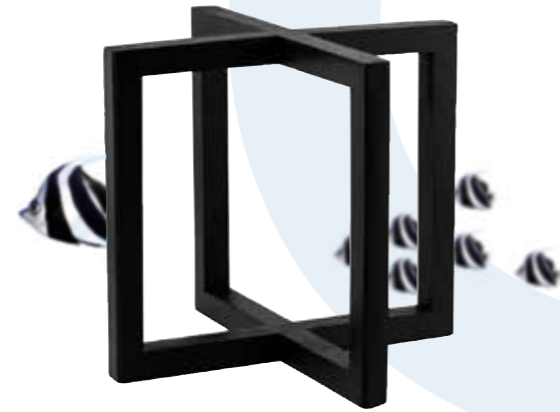

ACACIE

H150 MM à l'horizontale et H175 MM à la verticale.