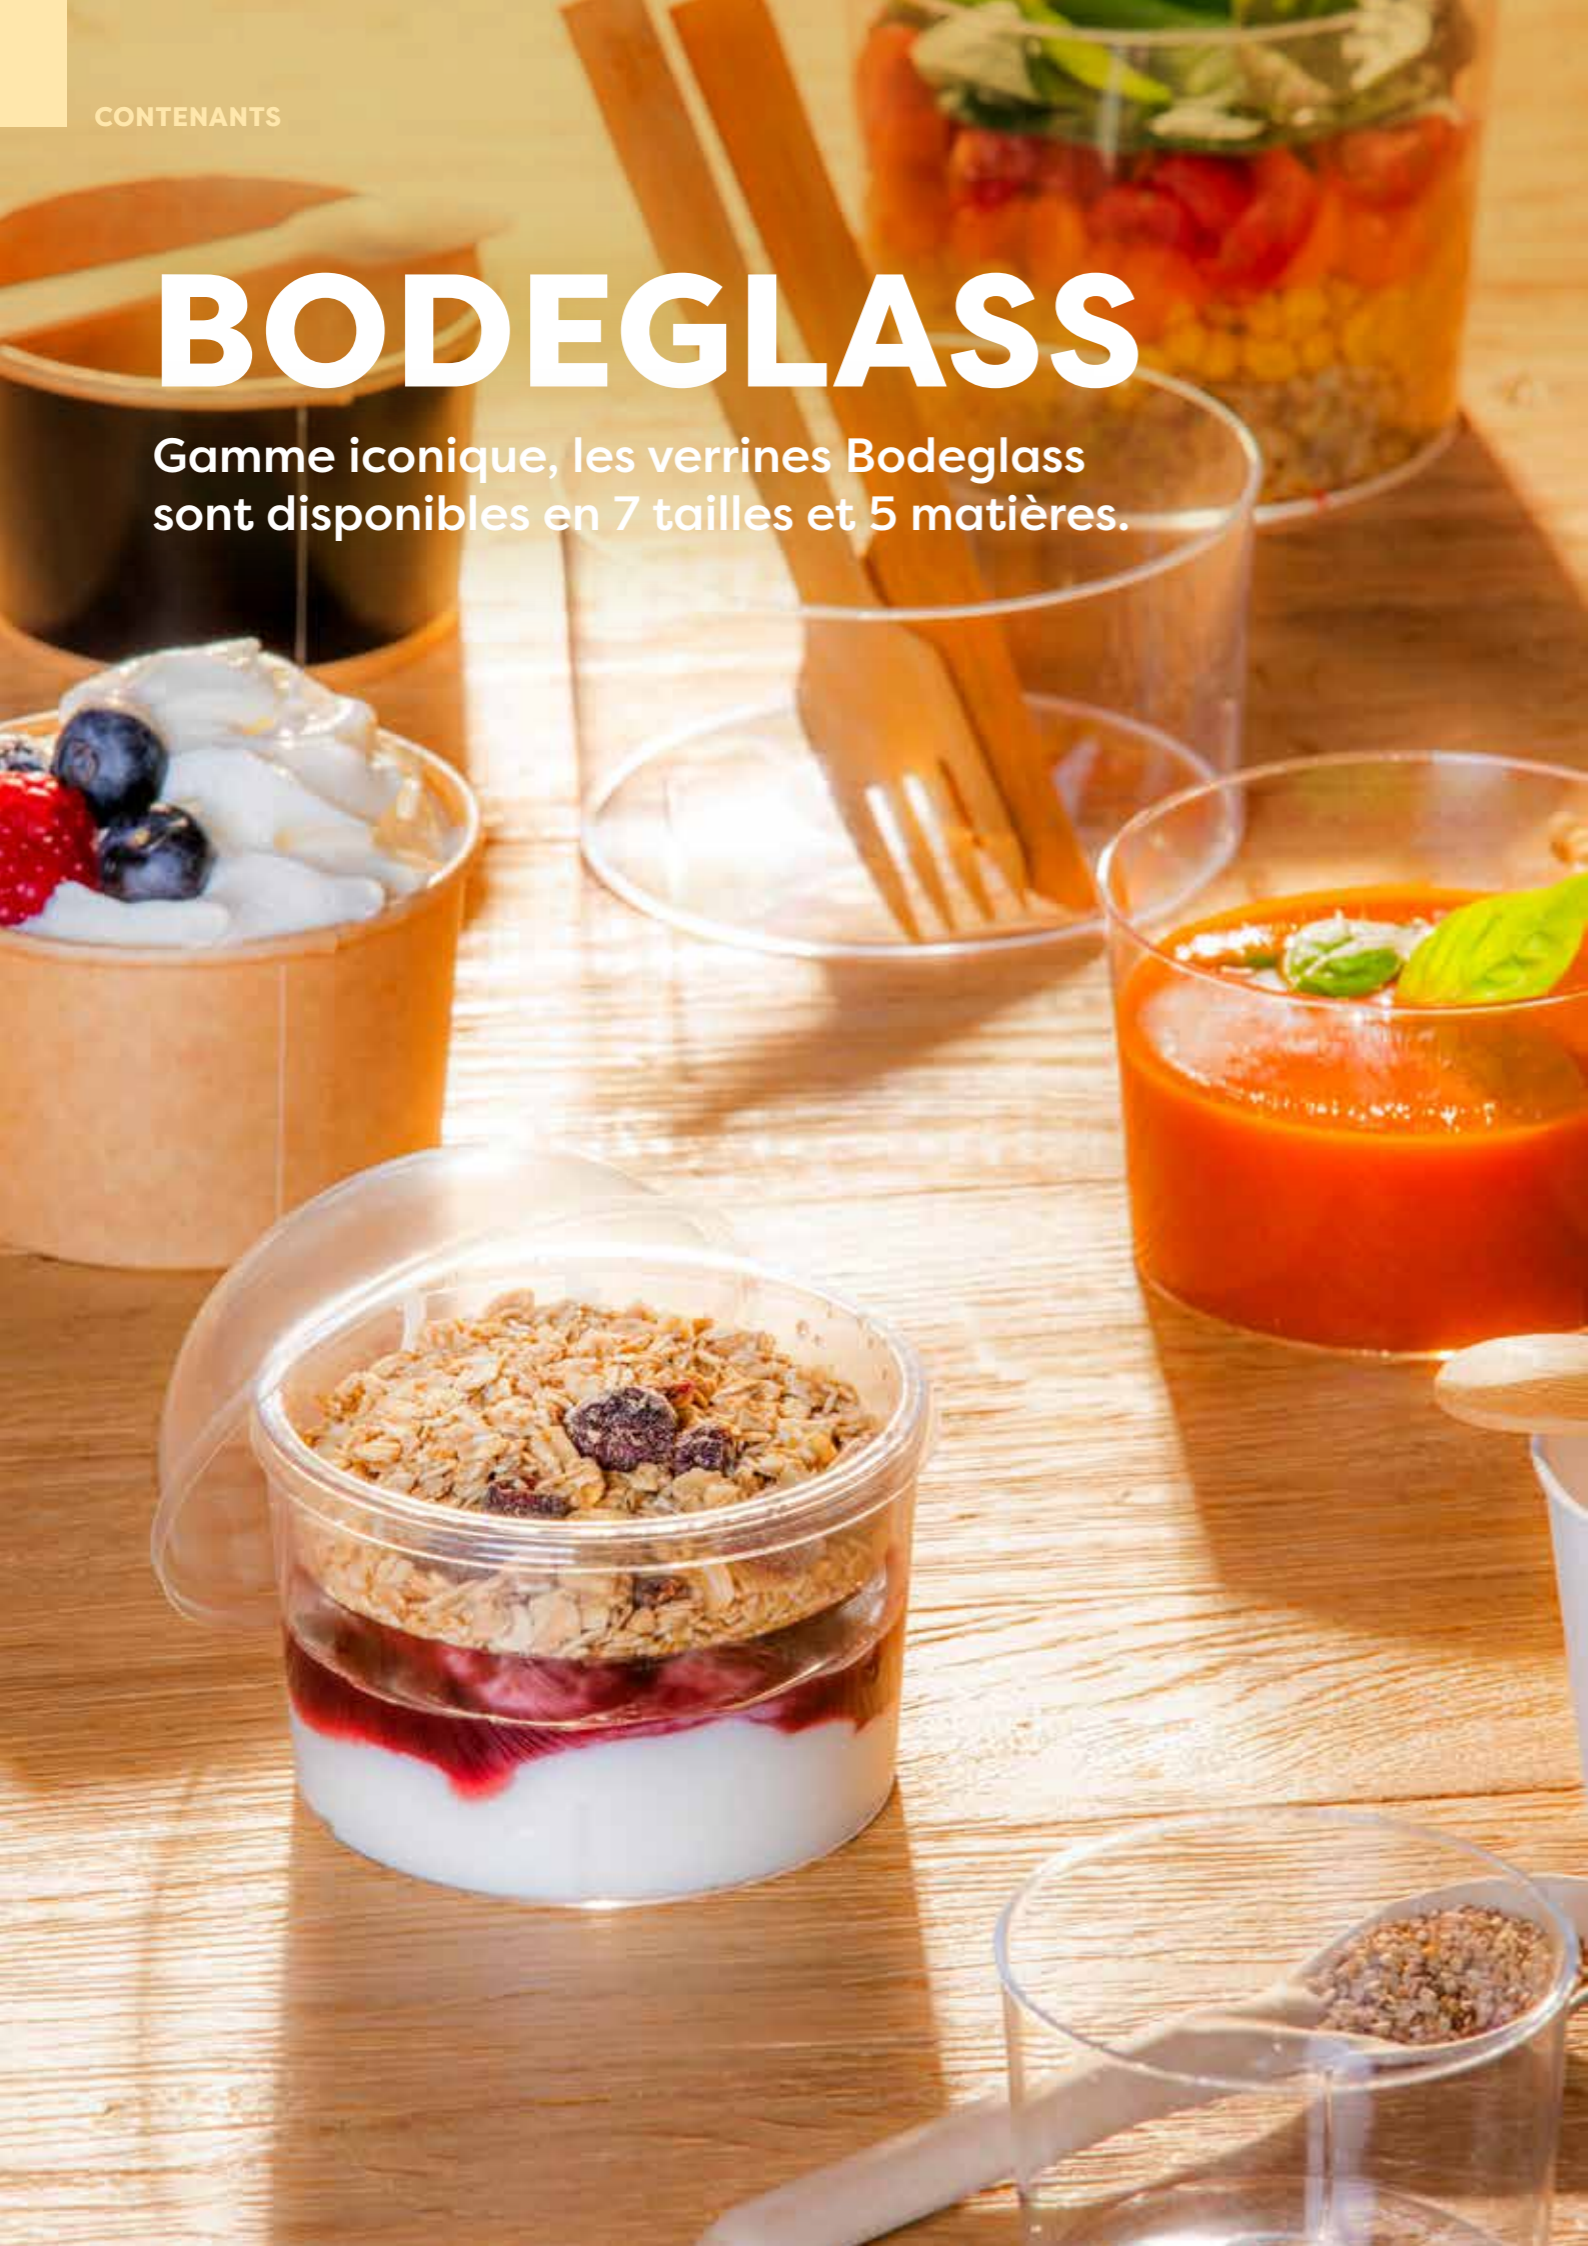

# BODEGLASS

Gamme iconique, les verrines Bodeglass sont disponibles en 7 tailles et 5 matières.