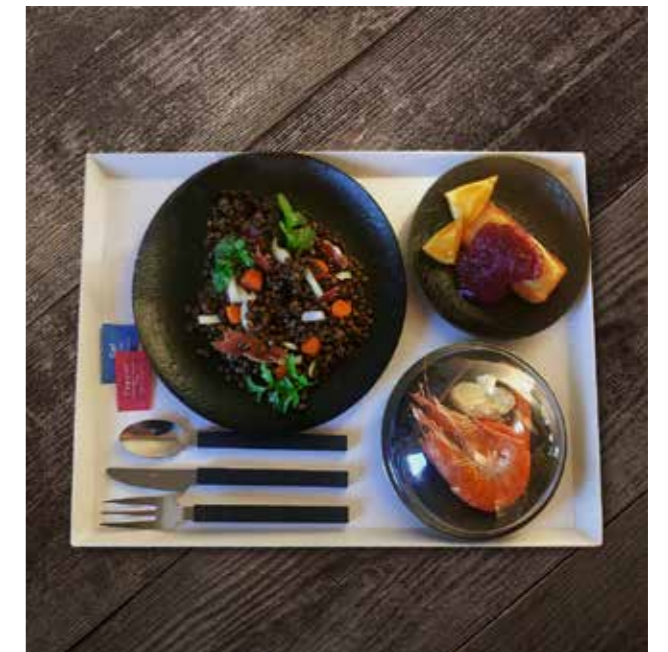

• **KITDPA**
KIT ASSIETTES TEXTURA DEEP PLATE
+ COUVERCLES
PS

234€,85 HT
100 U
≥5 - 228,00 € HT
≥10 - 221,05 € HT