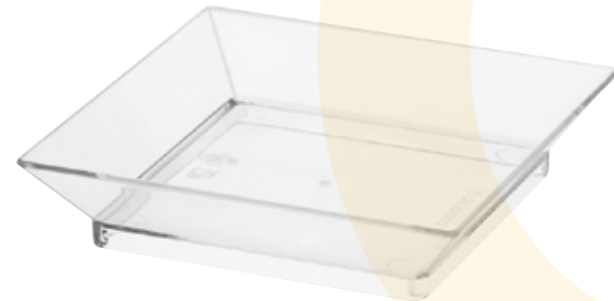

• **MCU60C**
RAMEQUIN CUBIK CRISTAL 60X60
L 60 X L 60 X H 14 MM
PS

48€,30 HT

360 U
≥5 - 45,80 € HT
≥10 - 43,40 € HT

COUPELLES

Des coupelles en PS, en PMMA et en verre réemployables et recyclables.