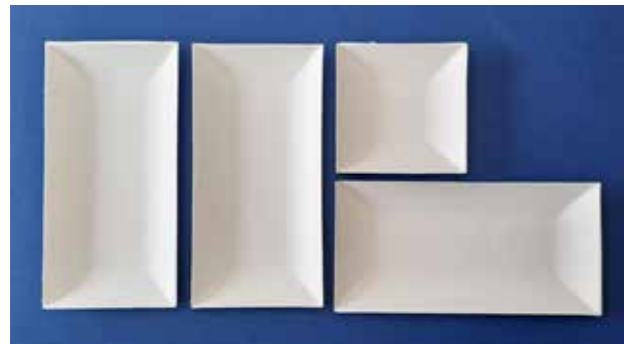

KIT ASSIETTES

► KOMODO