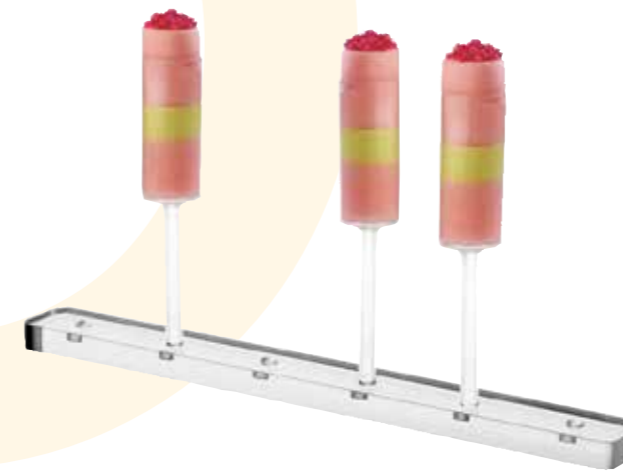

❄️ ♻️ C C EU  
**19€**  
15 HT  
1 U

▷ TUBOGLASS

• **MTG25**  
MINI TUBOGLASS 3.5CL + BOUCHON  
Ø 27 X H 85 MM  
VERRE

☞ ☞ ❄️ ♻️ C B EU  
**113€**  
65 HT  
125 U  
≥5 - 110,25 € HT

▷ DELISTICK

• **DST20**  
DELISTICK CRISTAL 2CL  
Ø 22 X H 53 MM  
PS