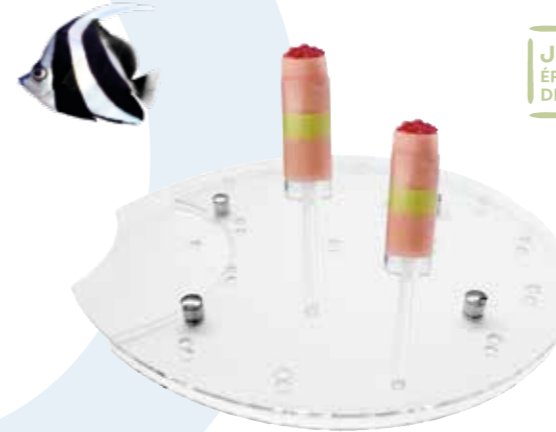

PRÉSENTOIRS À VERRINES

► DELISTICK

•PRD19
PLATEAU DELISTICK ROND
Ø 240 MM
PMMA

49€_{,20 HT}
1U
≥5 - 47,15 € HT
≥10 - 44,95 € HT

JUSQU'À
ÉPUISEMENT
DES STOCKS