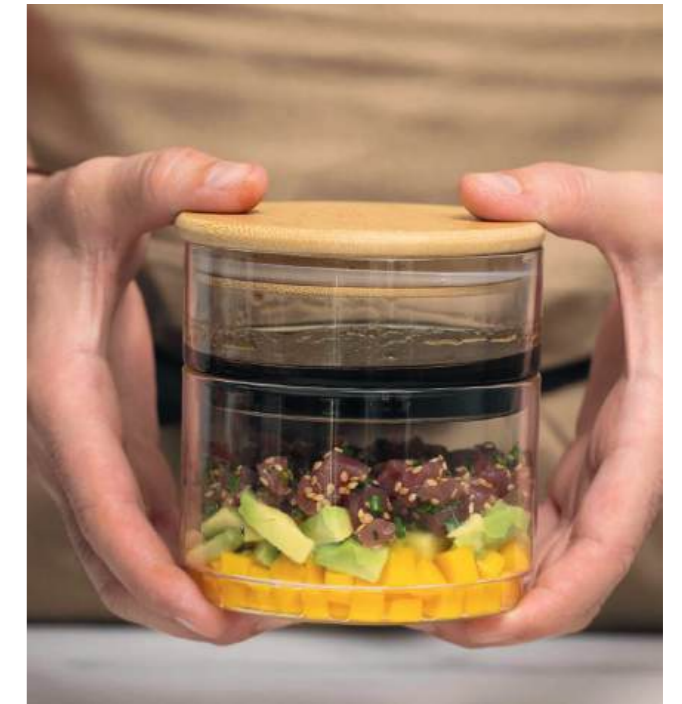

VVE9 - VVE18
ESKALE 9CL - 18CL
VVE9: Ø62 x H64.5 MM
VVE18: Ø77 x H78 MM

Containers Glass

B CVB110
BAMBOO LID
Ø110 MM

Up to 50 washes