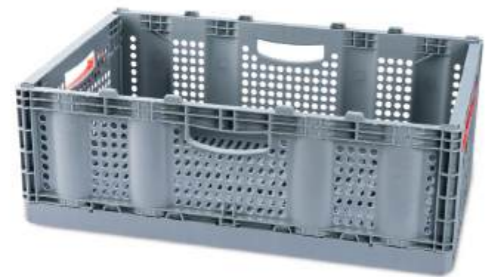

Display P.53

Display P.53

CORB12
GN1/2 BASKET
PP
325 x 265 x H85 MM

PAN17K
BREAD BASKET
WASHABLE PAPER KRAFT
Ø170 x H120 MM

PCC180
COTTON BAG
Ø180 x H250 MM

Euronorm box PP

BP6420 
EURONORM FOLDABLE BOX 40L
600 x 400 x H200 MM