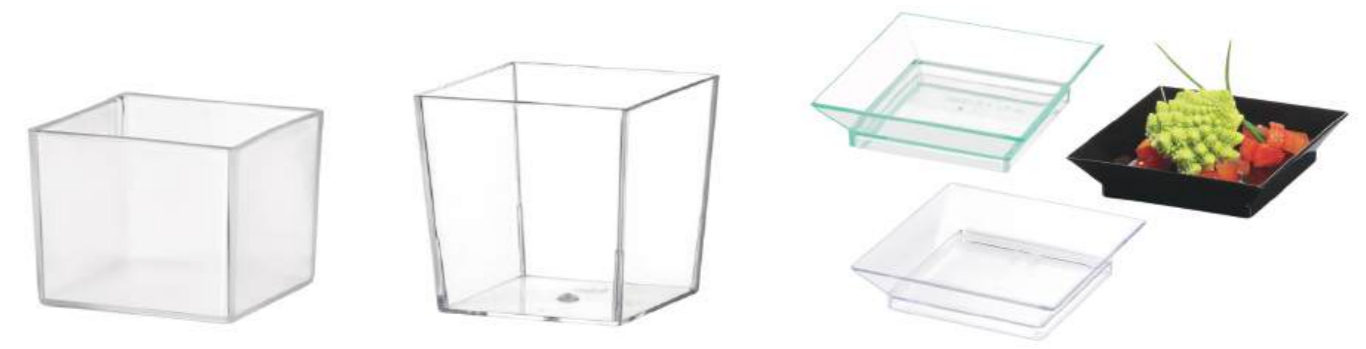

○ VKB3 KUBO 3CL 36 x 36 x H30 MM	○ MB6C KARO CUBE 6CL 44 x 44 x H42 MM	○ MCU60 ○ MCU60C ● MCU60N RAMEQUIN CUBIK 60 x 60 x H14 MM