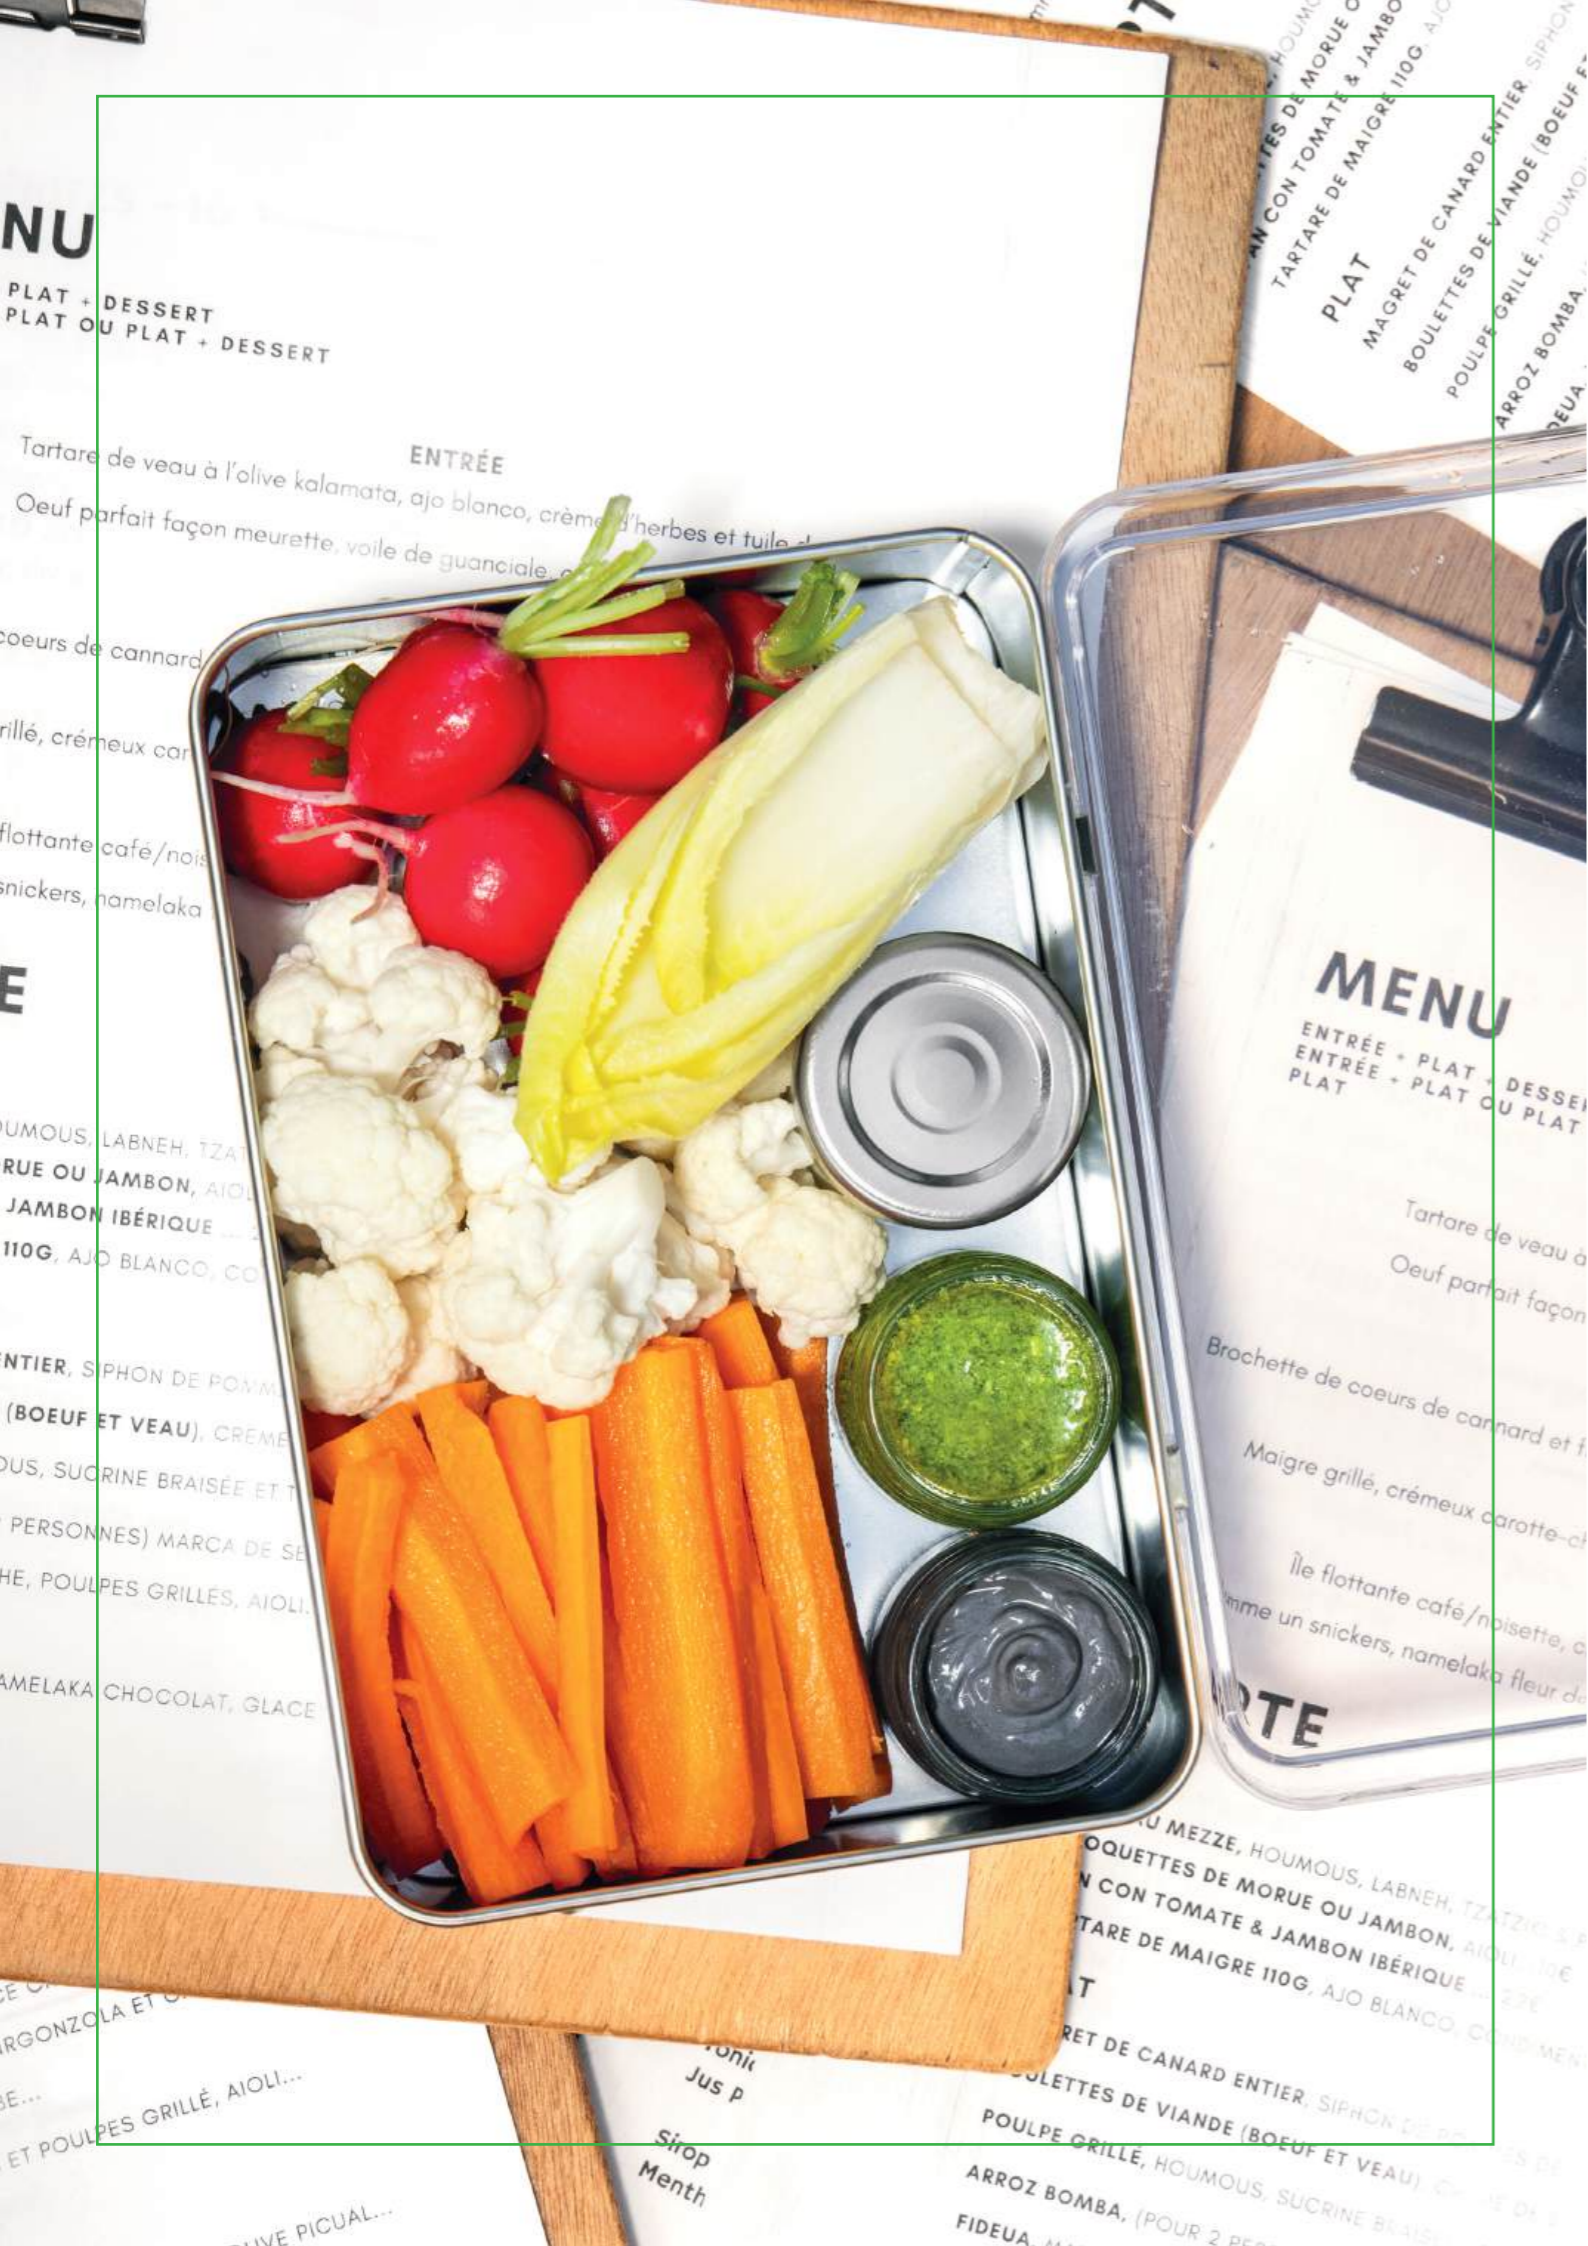

Contenants Aluminium

Réemployable Congélation Lavage 100 fois