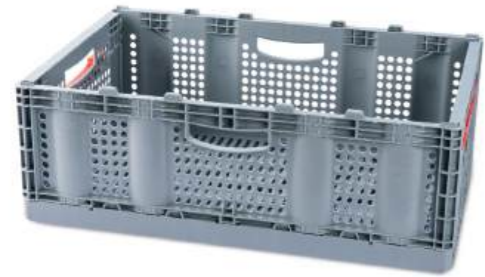

Bacs Euronorme PP

BP6420
BAC PLIABLE EURONORME 40L
600 x 400 x H200 MM