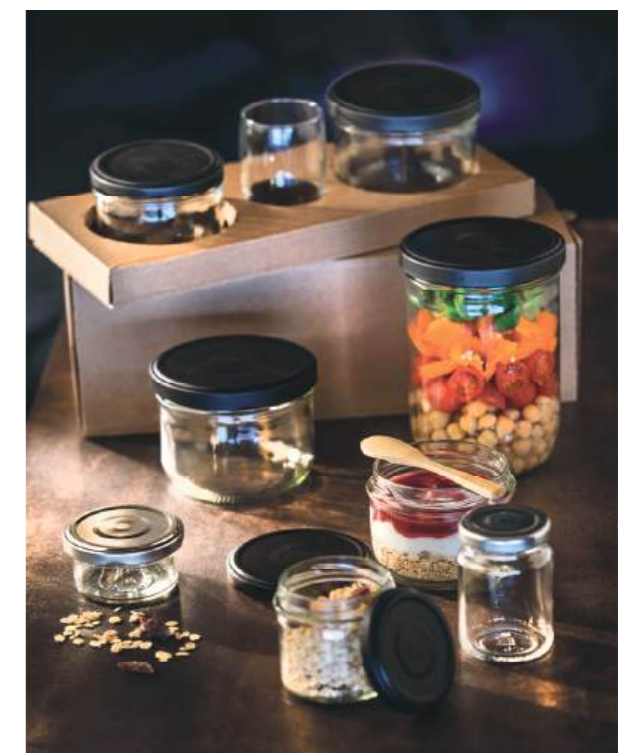

  
 Réemployable Recyclable Congélation Lavage 25 fois

 **BKW10C**  
 BOKOTWIST 10CL + COUVERCLE MÉTAL  
 Ø51 x H82 MM