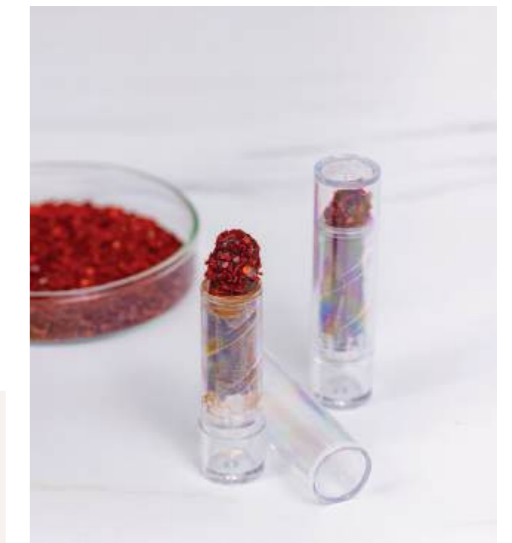

Réutilisable Congélation

LIP10
LIPSTICK
PS
Ø19 X 74 MM