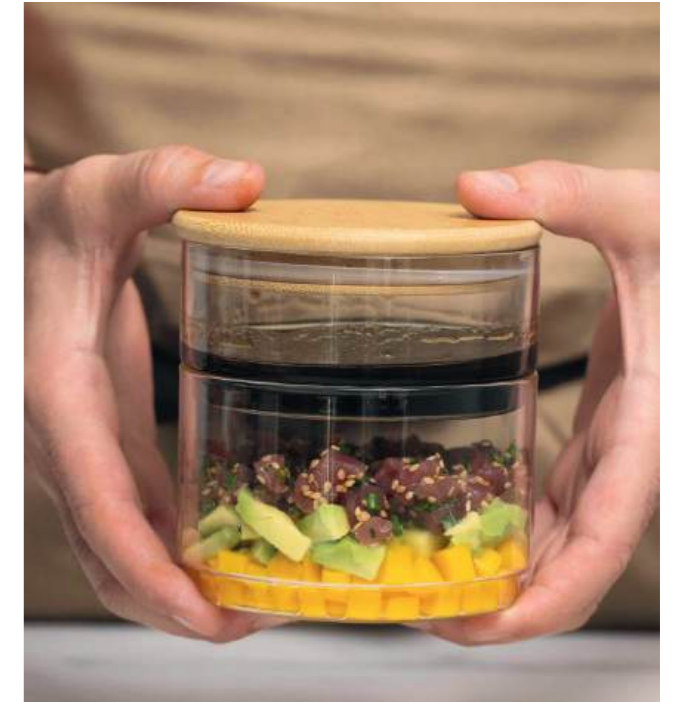

Verrines Verre

BBV35 - BBV55
BENTO VERRE 35CL - 55CL
BBV35: Ø110 x H50 MM
BBV55: Ø110 x H70 MM

CVB110
COUVERCLE BAMBOU
Ø110 MM